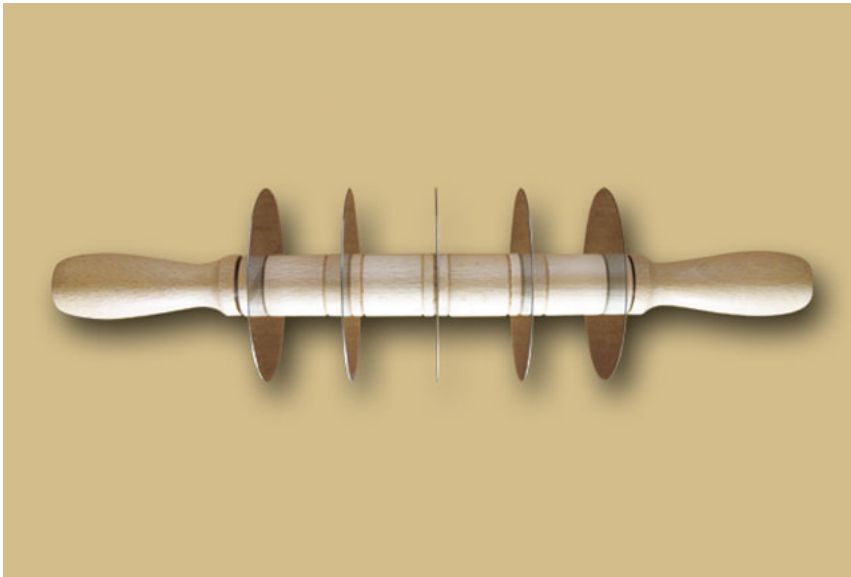

TAGLIASFOGLIA 5 LAME INOX LISCE

Articolo: 32767

Codice: 990001

Disponibilità: Disponibile in 3 giorni

Prezzo: 29.30€

Il mattarello tagliafoglia è composto da 2 manici e 12 distanziali in legno di diverse misure, perni e manici in acciaio. Predisposto per tagliare larghezze diverse 5.5 / 11 / 16.5 / 27.5 / 33 / 38.5 / 55 mm sia in linea che a quadretti. L'articolo è corredato di istruzioni d'uso, chiavi per la regolazione delle diverse larghezze di taglio e nr. 5 lame lisce in acciaio inox diametro 90 mm.