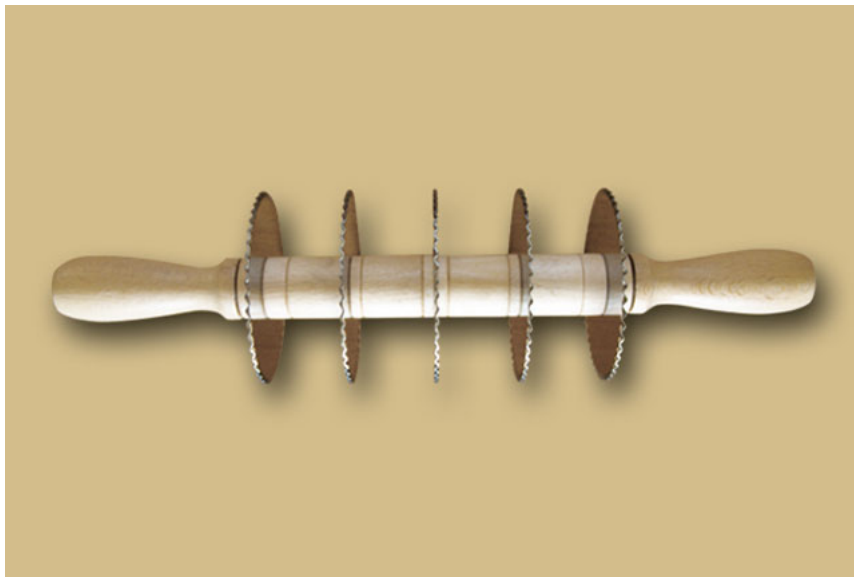

TAGLIASFOGLIA 5 LAME INOX DENTATE

Articolo: 32767

Codice: 990003

Disponibilità: Disponibile in 3 giorni

Prezzo: 29.30€

Il mattarello tagliasfoglia è composto da 2 manici e 12 distanziali in legno di diverse misure, perni e manici in acciaio. Predisposto per tagliare larghezze diverse 5.5 / 11 / 16.5 / 27.5 / 33 / 38.5 / 55 mm sia in linea che a quadretti. L'articolo è corredato di istruzioni d'uso, chiavi per la regolazione delle diverse larghezze di taglio e di nr. 5 lame dentate in acciaio inox diametro 90 mm.