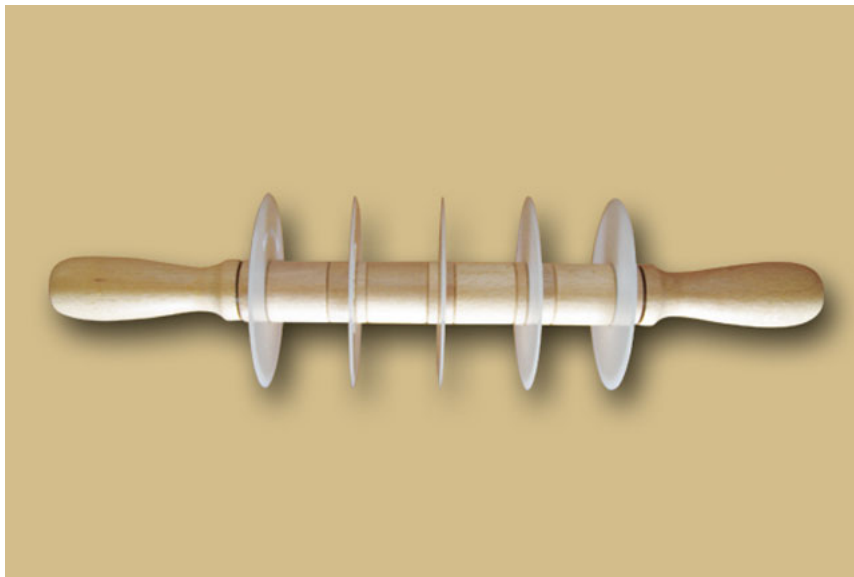

## TAGLIASFOGLIA 5 LAME DELRIN LISCE

**Articolo:** 32767

**Codice:** 990005

**Disponibilità:** Disponibile in 3 giorni

**Prezzo:** 29.30€

Il mattarello tagliasfoglia "A" composto da 2 manici e 12 distanziali in legno di diverse misure, perni e manici in acciaio. Predisposto per tagliare larghezze diverse 5.5 / 11 / 16.5 / 27.5 / 33 / 38.5 / 55 mm sia in linea che a quadretti. L'articolo "A" corredato di istruzioni d'uso e chiavi per la regolazione delle diverse larghezze di taglio. Nel caso specifico il mattarello "A" corredato anche di nr. 5 lame lisce in Derlin diametro 90 mm.