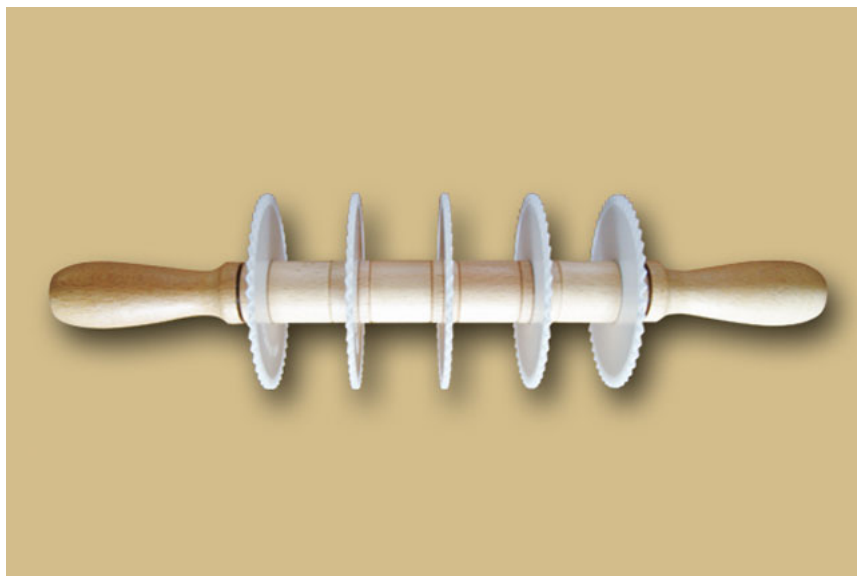

TAGLIASFOGLIA 5 LAME DELRIN DENTATE

Articolo: 32767

Codice: 990007

Disponibilità: Disponibile in 3 giorni

Prezzo: 29.30€

Il mattarello tagliasfoglia "A" composto da 2 manici e 12 distanziali in legno di diverse misure, perni e manici in acciaio. Predisposto per tagliare larghezze diverse 5.5 / 11 / 16.5 / 27.5 / 33 / 38.5 / 55 mm sia in linea che a quadretti. L'articolo "A" corredato di istruzioni d'uso e chiavi per la regolazione delle diverse larghezze di taglio. Nel caso specifico il mattarello "A" corredato anche di nr. 5 lame dentate in Derlin diametro 90 mm.